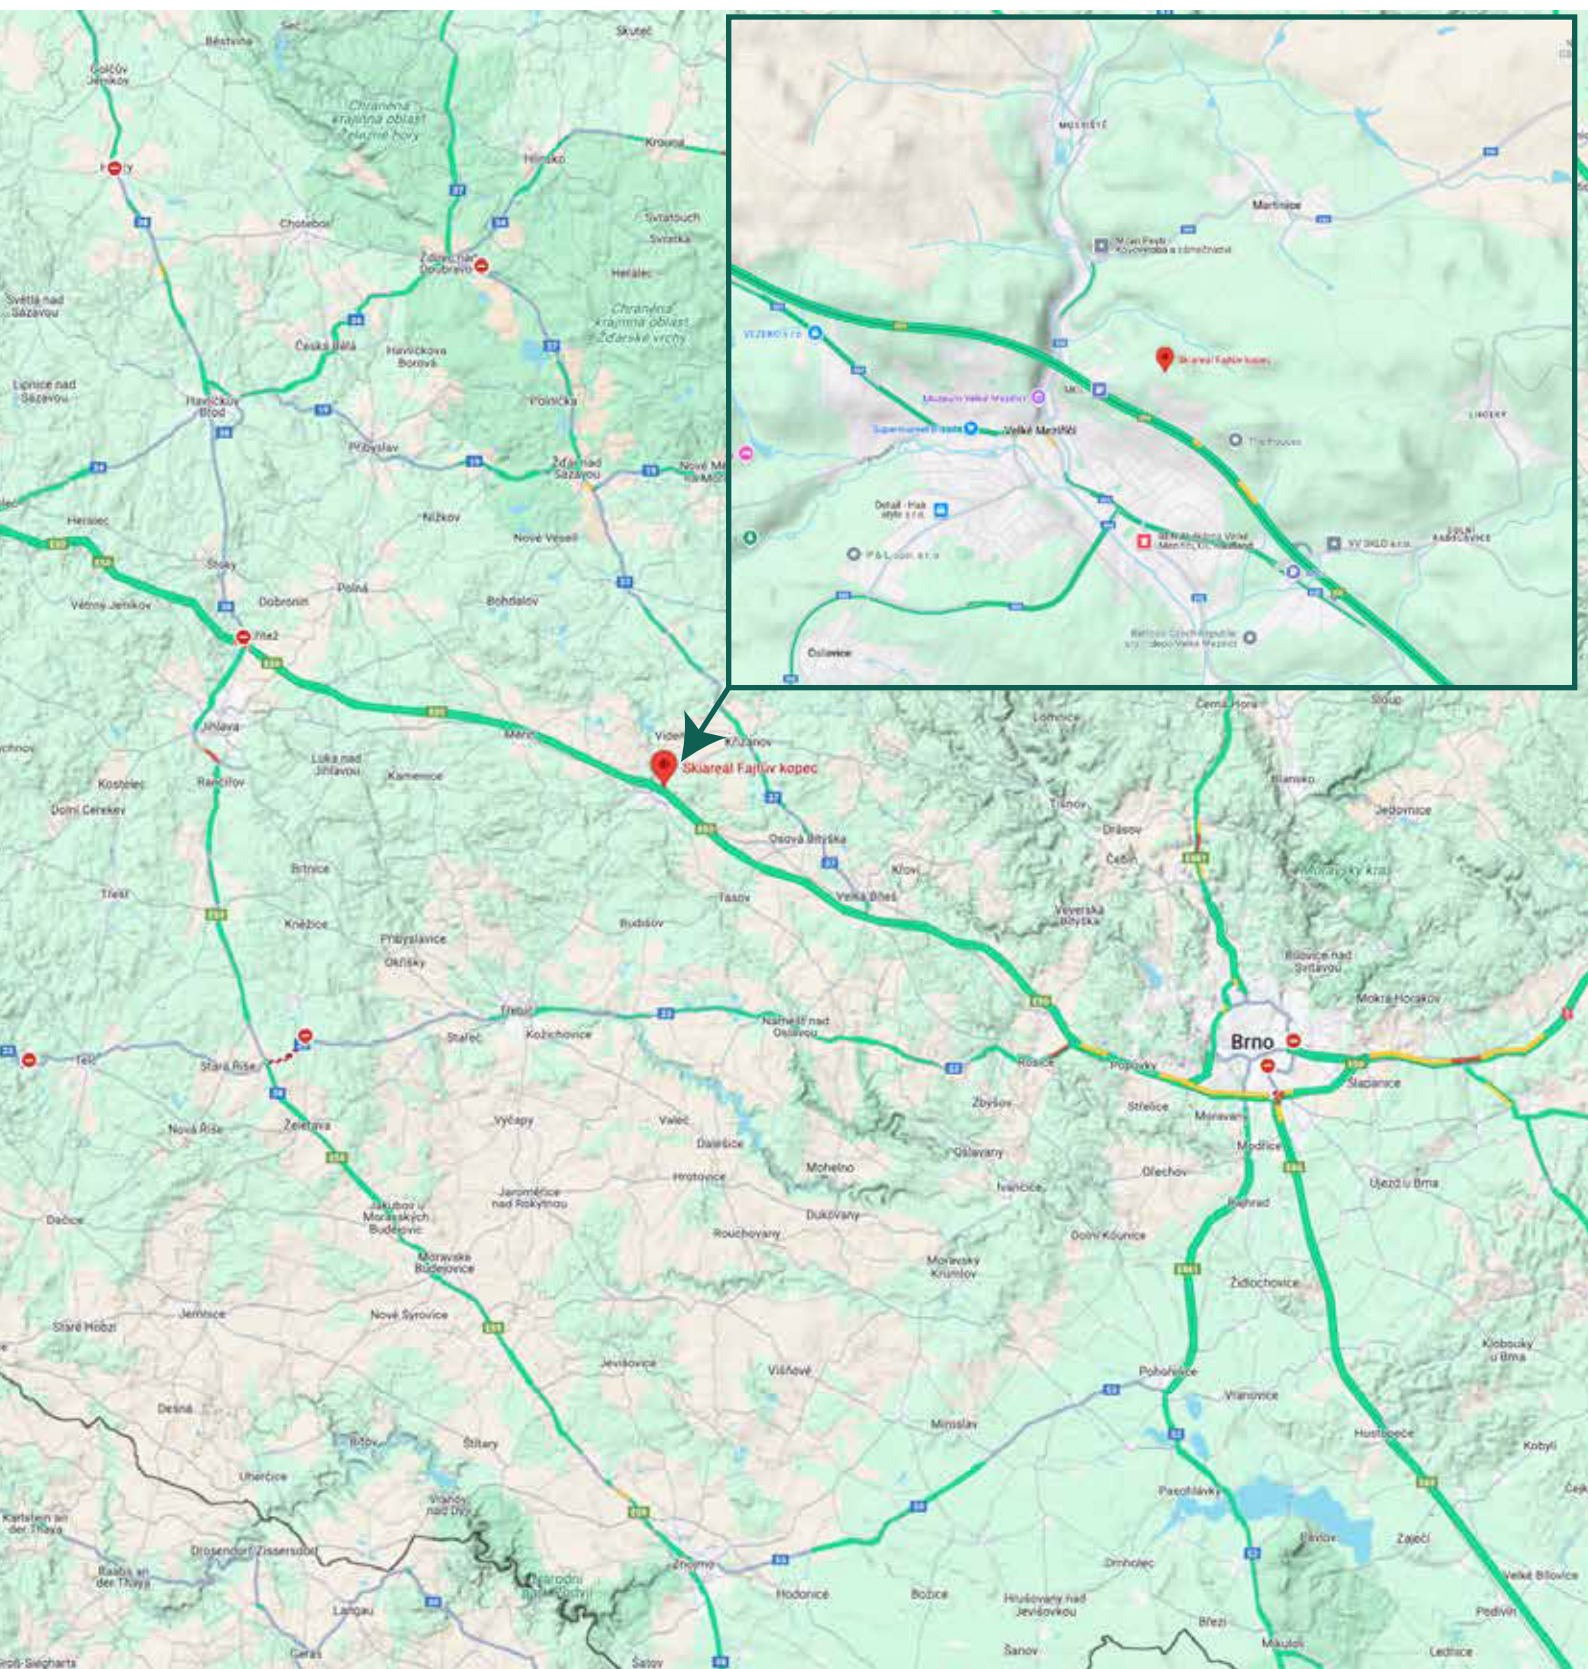

FIS GRASSKI WORLD CUP

Velké Meziříčí
Czech Republic
26. 6. - 28. 6. 2026

Eva Šebková
tel: +420 739 567 789
email: eva.sebkova@email.cz

**FIS GRASSKI
WORLD CUP**
Velké Meziříčí
Czech Republic
26. 6. - 28. 6. 2026